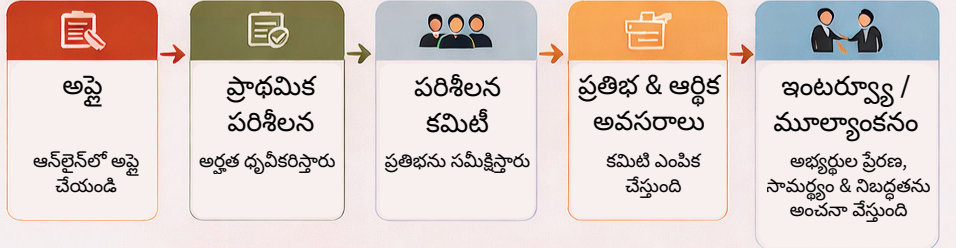

### మెంటర్షిప్ మరియు వర్క్ షాప్స్

నిపుణులైన శిక్షకులు & మెంటర్ల పర్యవేక్షణ

## సరికొత్త ప్రణాళికలు

- COL-CEMCA ఉద్యోగయోగ్యత రూపకల్పన
- పరిశ్రమ నైపుణ్య భాగస్వాములు
- మహిళా వ్యాపార ఆరంభం
- భాషా శిక్షణ కార్యక్రమం

www.braou.ac.in

కాల్ సెంటర్: 1800 599 0101

అప్లై కోసం ఇది స్కాన్ చేయండి

## ఎంపిక విధానం

సమగ్ర నైపుణ్య అభివృద్ధి మరియు స్వావలంబన దిశగా ప్రయాణం